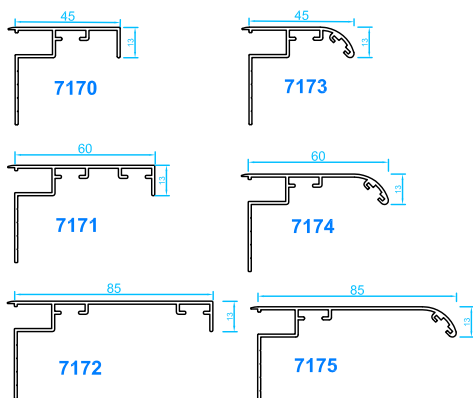

Travesaño en hoja

Tapajuntas